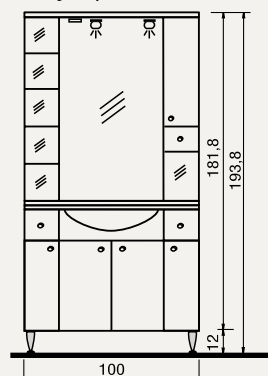

Код артикула: 959349

Розміри (ш/в/г): 80/194/30 (48,5)

BKG 100.01

Код артикула: 959355

Розміри (ш/в/г): 100/194/30 (48,5)

gorenje

Представництво Gorenje в Україні
Тел./факс: +38 044 490 22 44
Инфо. тел.: +38 800 500 02 40
info@gorenje.ua
www.gorenje.ua