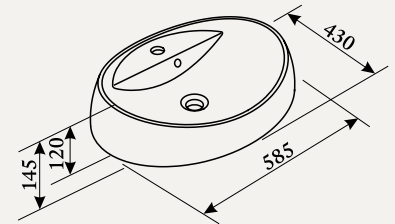

Раковина UM 58.98

Код артикула: 746570

- синтетичний мармур, білий

Розміри (ш/в/г): 58.5/14.5/43 см