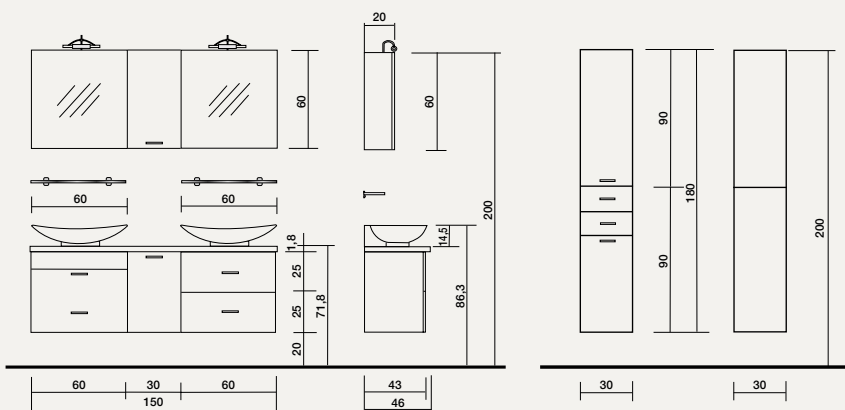

ВКГ 150.02

Код артикула: 746551

- раковина із синтетичного мармуру, біла: 60 см / 2х
- стільниця, макасар: 150 см
- шафа під раковиною (дві висувні шухляди, білі): 60 см / 2х
- нижня шафа (одні дверцята, макасар): 30 см
- навісна шафа (одні дверцята, макасар): 30 см
- навісна шафа із дзеркалом та лампою: 60 см / 2х
- скляна полиця 60 см / 2х

ВКГ 30.10

Висока шафа ВКГ 30.10

Код артикула: 939548

- нижня шафа (одні дверцята, білі; дві шухляди, макасар): 30 см
- навісна шафа (одні дверцята, білі)

ВКГ 90.07 L, R (лівий, правий)

Комплект меблів, правий:

Код артикула: 744894

Комплект меблів, лівий:

Код артикула: 744847

- раковина із синтетичного мармуру, біла: 60 см
- стільниця, макасар: 90 см
- шафа під раковиною (дві висувні шухляди, білі): 60 см
- нижня шафа (одні дверцята, макасар): 30 см
- навісна шафа (одні дверцята, макасар): 30 см / 1х
- навісна шафа із дзеркалом та лампою: 60 см
- скляна полиця: 60 см

ВКГ 30.13

Нижня шафа ВКГ 30.13

Код артикула: 744848

- нижня шафа (одні дверцята, білі; дві шухляди, макасар): 30 см
- стільниця, макасар

ВКГ 60.15

Код артикула: 746360

- раковина із синтетичного мармуру, біла: 60 см
- стільниця, макасар: 60 см
- шафа під раковиною (дві висувні шухляди, білі): 60 см
- навісна шафа із дзеркалом та лампою: 60 см
- скляна полиця: 60 см

Фасад: фарбована МДФ (товщина 18 мм), якісно вкрита лаком, білий глянець; ламінована ДСП (товщина 18 мм) макасар

Корпус: біла ламінована ДСП (товщина 16 мм)

Стільниця: ламінована ДСП (товщина 16 мм) макасар