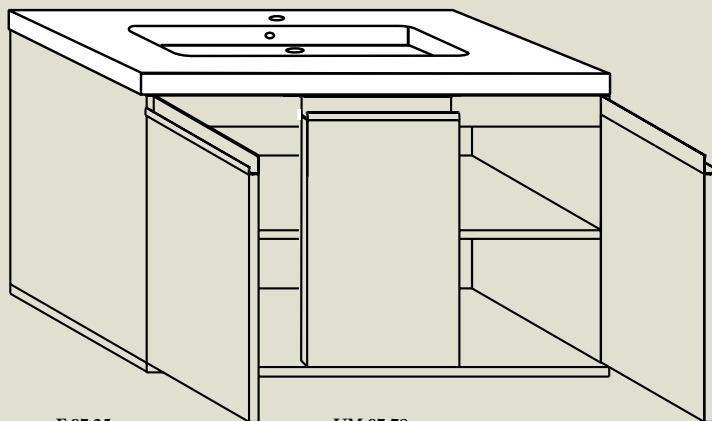

SKG 97.02

Код артикула: 744522

Дзеркало з полицею та лампою
Розміри: 97,3/80/14,8 см

F 97.25

Біла - код артикула: 744518
Дуб - код артикула: 744520
Wenge - код артикула: 744519
Бордо - код артикула: 744521

Шафа під раковиною
Розміри (ш/в/г):
97,3/58/49,6 см

UM 97.78

Код артикула: 919072

Раковина
Розміри (ш/в/г):
97,3/4/49,5 см