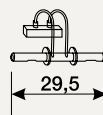

Світильник Libeccio