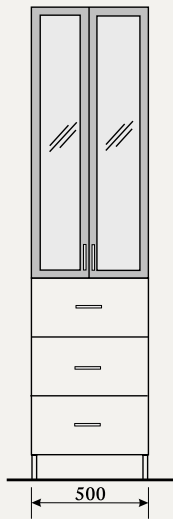

ВКГ 50.03

Висока шафа

Wenge - код артикула: 746555
Nocce - код артикула: 746886

- нижня шафа
(три висувні шухляди, білі): 50 см
- верхня шафа (двоє скляних
дверцят – рамка з алюмінію): 50 см

Розміри (ш/в/г): 50/205/30 см