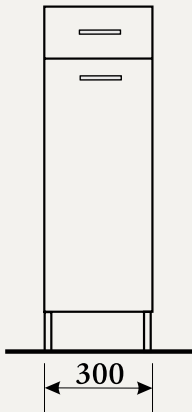

Нижня шафа С 30.52

Wenge - код артикула: 746561
Nocce - код артикула: 746892

- одні дверцята, білі; шухляда, біла

Розміри (ш/в/г): 30/100/30 см