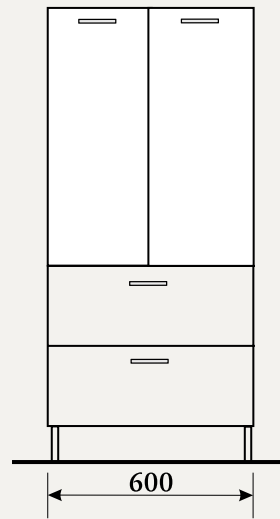

Е 60.01

Висока шафа

Wenge - код артикула: 746563
Nocce - код артикула: 746894

- двоє дверцят, білі; дві ковзні
шухляди, білі

Розміри (ш/в/г): 50/138/30 см

Стільниця для шафи Е 60.01

Wenge - код артикула: 746568
Nocce - код артикула: 746899

Розміри (ш/в/г): 60.3/2.2/31 см

Стільниця для нижньої шафи С 30.52 та 30.53

Wenge - код артикула: 746567
Nocce - код артикула: 746898

Розміри (ш/в/г): 30.2/2.2/31 см