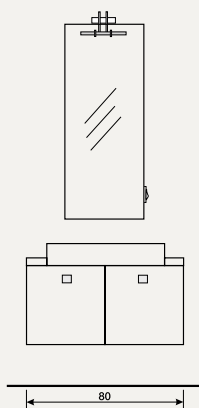

BKG 80.08

Білий – код артикула: 748674
Ваніль – код артикула: 748675
Бордо – код артикула: 748676

- . раковина із синтетичного мармуру UM 60.82
- . стільниця: PO 10.01 / 2x
- . шафа під раковину: F 80.01
- . дзеркало: 40 x 100 см
- . освітлення з вмикачем „Libeccio”