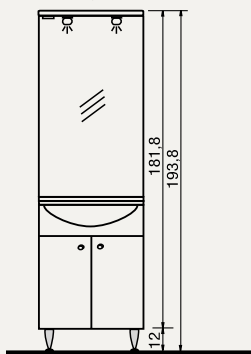

Розміри (ш/в/г): 60/194/30 (48,5)