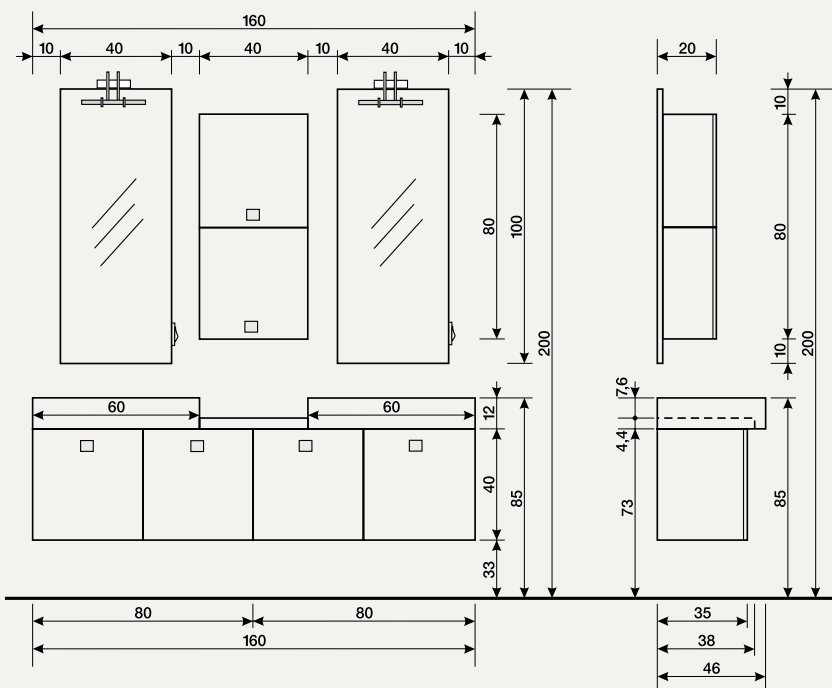

Шафи та інші елементи меблів

PO 10.01

Стільниця
Код артикула: 748265
Розміри (ш/в/г): 10,1/4,4/38 см

PO 40.01

Стільниця
Код артикула: 741373
Розміри (ш/в/г): 40,2/4,4/38 см

Скляна полиця

Код артикула: 733848
Розміри (ш/в): 60 x 15 см

Світильник Verna

Світильник Verna
для дзеркала 80 x 80 см
Код артикула: 941173

Світильник Libeccio

Світильник Libeccio
для дзеркала 40 x 100 см
Код артикула: 977575

Дзеркало

Код артикула: 748264
Розміри (ш/в): 40 x 100 см

Дзеркало

Код артикула:
748263
Розміри (ш/в): 80 x 80 см