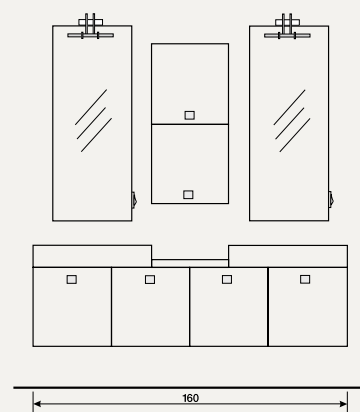

BKG 160.15

Білий – код артикула: 748680
Ваніль – код артикула: 741368
Бордо – код артикула: 748681

- . раковина із синтетичного мармуру UM 60.82 / 2x
- . стільниця: PO 40.01
- . шафа під раковину: F 80.01 / 2x
- . навісна шафа В 40.02 / 2x
- . дзеркало: 40 x 100 см / 2x
- . освітлення з вмикачем „Libeccio” / 2x

Шафи та інші елементи меблів

B 40.02

Навісна шафа
(одні дверцята, одна полиця)

Білий – код артикула: 748179
Ваніль – код артикула: 748180
Бордо – код артикула: 748181

Розміри (ш/в/г): 40/40/20 см

B 40.01

Нижня шафа
(одні дверцята)

Білий – код артикула: 748176
Ваніль – код артикула: 748177
Бордо – код артикула: 748178

Розміри (ш/в/г): 40/40/35 см

B 40.03

Нижня шафа
(три шухляди)

Білий – код артикула: 748182
Ваніль – код артикула: 748183
Бордо – код артикула: 748184

Розміри (ш/в/г): 40/40/35 см

D 40.01

Висока шафа

Код артикула: 748262

(одні скляні дверцята
– рамка з алюмінію,
чотири скляні полиці)

Розміри (ш/в/г): 40/120/35 см

F 80.01

Шафа під раковину

Білий – код артикула: 748185
Ваніль – код артикула: 748186
Бордо – код артикула: 748261
(двоє дверцят)

Розміри (ш/в/г): 80/40/35 см

UM 60.82

Раковина із синтетичного мармуру, біла

Код артикула: 748266

Розміри (ш/в/г): 60/46/12 см