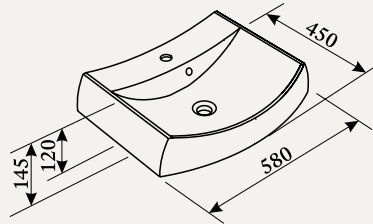

- одні дверцята, текстура дерева Wenge або Nocce

Розміри (ш/в/г): 30/50/45 см

Раковина UM 60.97

Код артикула: 746569

- синтетичний мармур, білий

Розміри (ш/в/г): 60/14.5 см/46 см

Раковина UM 58.99

Код артикула: 746571