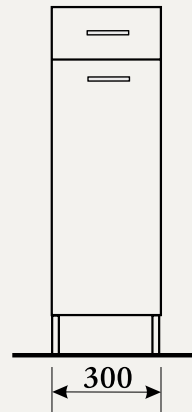

Нижня шафа з корзиною для білизни С 30.53

Wenge - код артикула: 746562
Nocce - код артикула: 746893

- одні дверцята, білі; шухляда, біла;
корзина для білизни

Розміри (ш/в/г): 30/100/30 см

Навісна шафа В 30.01