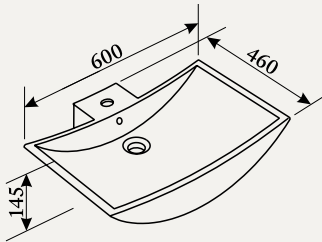

Раковина UM 60.97

Код артикула: 746569

- синтетичний мармур, білий

Розміри (ш/в/г): 60/14.5 см/46 см