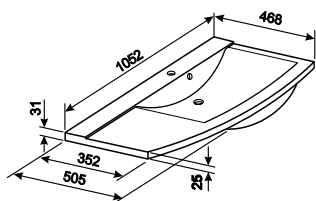

UM 105,118 R Умивальник
з синтетичного мармуру,
правосторонній