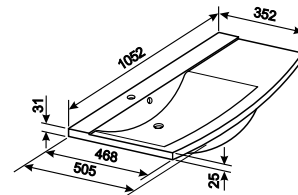

UM 105,118 L
Умивальник з синтетичного
мармуру, лівосторонній