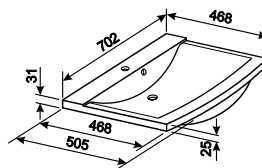

UM 70,118
Умивальник з синтетичного
мармуру