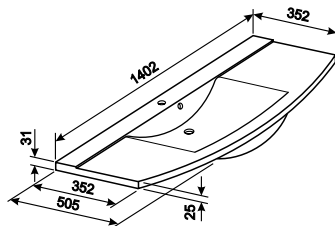

UM 140,118
Умивальник з синтетичного
мармуру