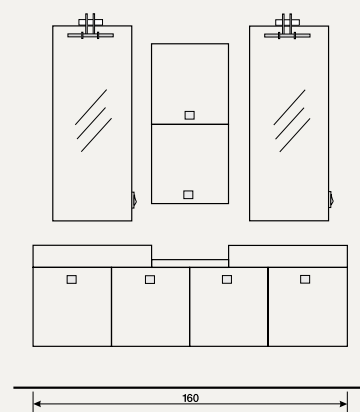

ВКГ 160.15

Білий – код артикула: 748680
Ваніль – код артикула: 741368
Бордо – код артикула: 748681

- раковина із синтетичного мармуру UM 60.82 / 2x
- стільниця: РО 40.01
- шафа під раковину: F 80.01 / 2x
- навісна шафа В 40.02 / 2x
- дзеркало: 40 x 100 см / 2x
- освітлення із вмикачем Libeccio / 2x

Шафи та інші елементи меблів

В 40.02

Навісна шафа
(одні дверцята, одна полиця)

Білий – код артикула: 748179
Ваніль – код артикула: 748180
Бордо – код артикула: 748181

Розміри (ш/в/г): 40/40/20 см

В 40.01

Нижня шафа
(одні дверцята)

Білий – код артикула: 748176
Ваніль – код артикула: 748177
Бордо – код артикула: 748178

Розміри (ш/в/г): 40/40/35 см

В 40.03

Нижня шафа
(три шухляди)

Білий – код артикула: 748182
Ваніль – код артикула: 748183
Бордо – код артикула: 748184

Розміри (ш/в/г): 40/40/35 см

D 40.01

Висока шафа
(одні скляні дверцята – рамка з алюмінію, чотири скляні полиці)

Код артикула: 748262
Розміри (ш/в/г): 40/120/35 см

F 80.01

Шафа під раковину
(двоє дверцят)

Білий – код артикула: 748185
Ваніль – код артикула: 748186
Бордо – код артикула: 748261
Розміри (ш/в/г): 80/40/35 см

UM 60.82

Раковина із синтетичного мармуру, біла

Код артикула: 748266

Розміри (ш/в/г): 60/46/12 см