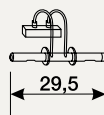

UM 60.82

Раковина із синтетичного мармуру, біла

Код артикула: 748266

Розміри (ш/в/г): 60/46/12 см

Шафи та інші елементи меблів

PO 10.01

Стільниця
Код артикула: 748265
Розміри (ш/в/г): 10,1/4,4/38 см

PO 40.01

Стільниця
Код артикула: 741373
Розміри (ш/в/г): 40,2/4,4/38 см

Скляна полиця

Код артикула: 733848
Розміри (ш/в): 60 x 15 см

Світильник Verna

Світильник Verna
для дзеркала 80 x 80 см
Код артикула: 941173

Світильник Libeccio