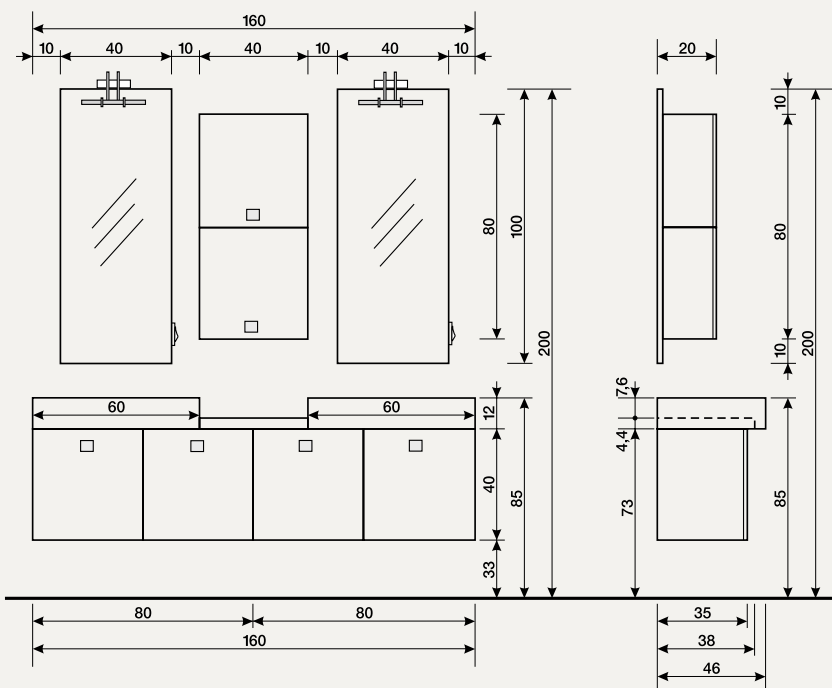

Розміри (ш/в/г): 40/40/35 см

D 40.01

Висока шафа
(одні скляні дверцята – рамка з алюмінію, чотири скляні полиці)

Код артикула: 748262
Розміри (ш/в/г): 40/120/35 см

F 80.01

Шафа під раковину
(двоє дверцят)

Білий – код артикула: 748185
Ваніль – код артикула: 748186
Бордо – код артикула: 748261
Розміри (ш/в/г): 80/40/35 см

UM 60.82

Раковина із синтетичного мармуру, біла

Код артикула: 748266

Розміри (ш/в/г): 60/46/12 см

Шафи та інші елементи меблів

PO 10.01

Стільниця
Код артикула: 748265
Розміри (ш/в/г): 10,1/4,4/38 см

PO 40.01

Стільниця
Код артикула: 741373
Розміри (ш/в/г): 40,2/4,4/38 см

Скляна полиця

Код артикула: 733848
Розміри (ш/в): 60 x 15 см

Світильник Verna

Світильник Verna
для дзеркала 80 x 80 см
Код артикула: 941173

Світильник Libeccio

Світильник Libeccio
для дзеркала 40 x 100 см
Код артикула: 977575

Дзеркало

Код артикула: 748264
Розміри (ш/в): 40 x 100 см

Дзеркало

Код артикула:
748263
Розміри (ш/в): 80 x 80 см

gorenje

Представництво Gorenje в Україні
Тел./факс: +38 044 490 22 44
Інфо. тел.: +38 800 500 02 40
info@gorenje.ua
www.gorenje.ua