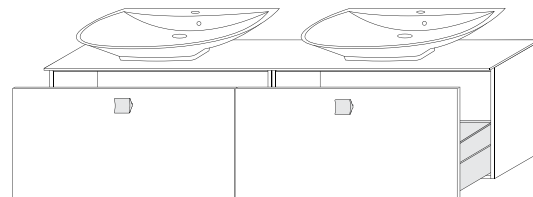

### BKG 80.18

Раковина UM 69.136

- 68,5/12,3/45,2

Шафа під раковину F 80.06

- 80/40/45,5

Скляна стільниця 80,2/1/46

### BKG 120.18 L,D

Раковина UM 69.136

- 68,5/12,3/45,2

Шафа під раковину F 80.06

- 80/40/45,5

Нижня шафа В 40.06

- 40/40/45,5

Скляна стільниця 120,2/1/46 (ліва, права)

### BKG 160.18

2x раковина UM 69.136

- 68,5/12,3/45,2

2x шафа під раковину F 80.06

- 80/40/45,5

Скляна стільниця 160,2/1/46

Слива