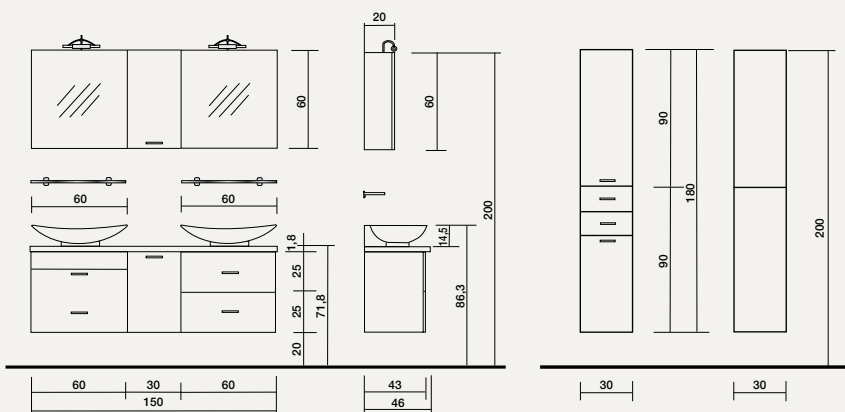

ВКГ 150.02

Код артикула: 746551

- раковина із синтетичного мармуру, біла: 60 см / 2x
- стільниця, Makassar: 150 см
- шафа під раковиною (дві висувні шухляди, білі): 60 см / 2x
- нижня шафа (одні дверцята, Makassar): 30 см
- навісна шафа (одні дверцята, Makassar): 30 см
- навісна шафа із дзеркалом та лампою: 60 см / 2x
- скляна полиця 60 см / 2x

ВКГ 30.10

Висока шафа ВКГ 30.10
Код артикула: 939548

- нижня шафа (одні дверцята, білі; дві шухляди, Makassar): 30 см
- навісна шафа (одні дверцята, білі)

ВКГ 90.07 L, R (лівий, правий)

Комплект меблів, правий

Код артикула: 744894

Комплект меблів, лівий

Код артикула: 744847

- раковина із синтетичного мармуру, біла: 60 см
- стільниця, Makassar: 90 см
- шафа під раковиною (дві висувні шухляди, білі): 60 см
- нижня шафа (одні дверцята, Makassar): 30 см
- навісна шафа (одні дверцята, Makassar): 30 см / 1x
- навісна шафа із дзеркалом та лампою: 60 см
- скляна полиця: 60 см

ВКГ 30.13

Нижня шафа ВКГ 30.13

Код артикула: 744848

- нижня шафа (одні дверцята, білі; дві шухляди, Makassar): 30 см
- стільниця, Makassar

ВКГ 60.15

Код артикула: 746360

- раковина із синтетичного мармуру, біла: 60 см
- стільниця, Makassar: 60 см
- шафа під раковиною (дві висувні шухляди, білі): 60 см
- навісна шафа із дзеркалом та лампою: 60 см
- скляна полиця: 60 см

Фасад: фарбована МДФ (товщина 18 мм), покрита лаком, білий глянець; ламінована ДСП (товщина 18 мм), Makassar

Корпус: біла ламінована ДСП (товщина 16 мм)

Стільниця: ламінована ДСП (товщина 16 мм), Makassar