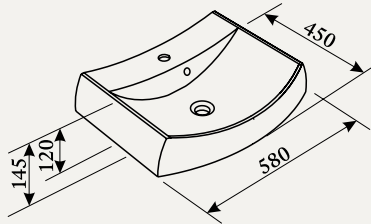

Одні дверцята, текстура дерева Wenge або Nocce

Розміри (ш/в/г): 30/50/45 см

Раковина UM 60.97

Код артикула: 746569

Синтетичний мармур, білий

Розміри (ш/в/г): 60/14,5 см/46 см

Раковина UM 58.99

Код артикула: 746571