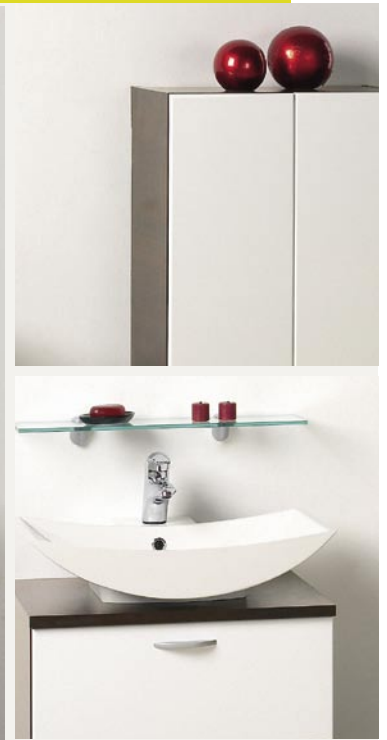

Новий образ ванної кімнати Gorenje Ogion з дивовижною формою антибактеріальних раковин та простими лініями меблів створює особисту формулу гармонії. Завдяки спеціальному складу матеріалу поверхня раковин має довготривалий антибактеріальний ефект. Раковини виготовлено з матеріалів, що пройшли сертифікацію з дезінфекції (Sanitized certification) і мають доведені антибактеріальні якості.