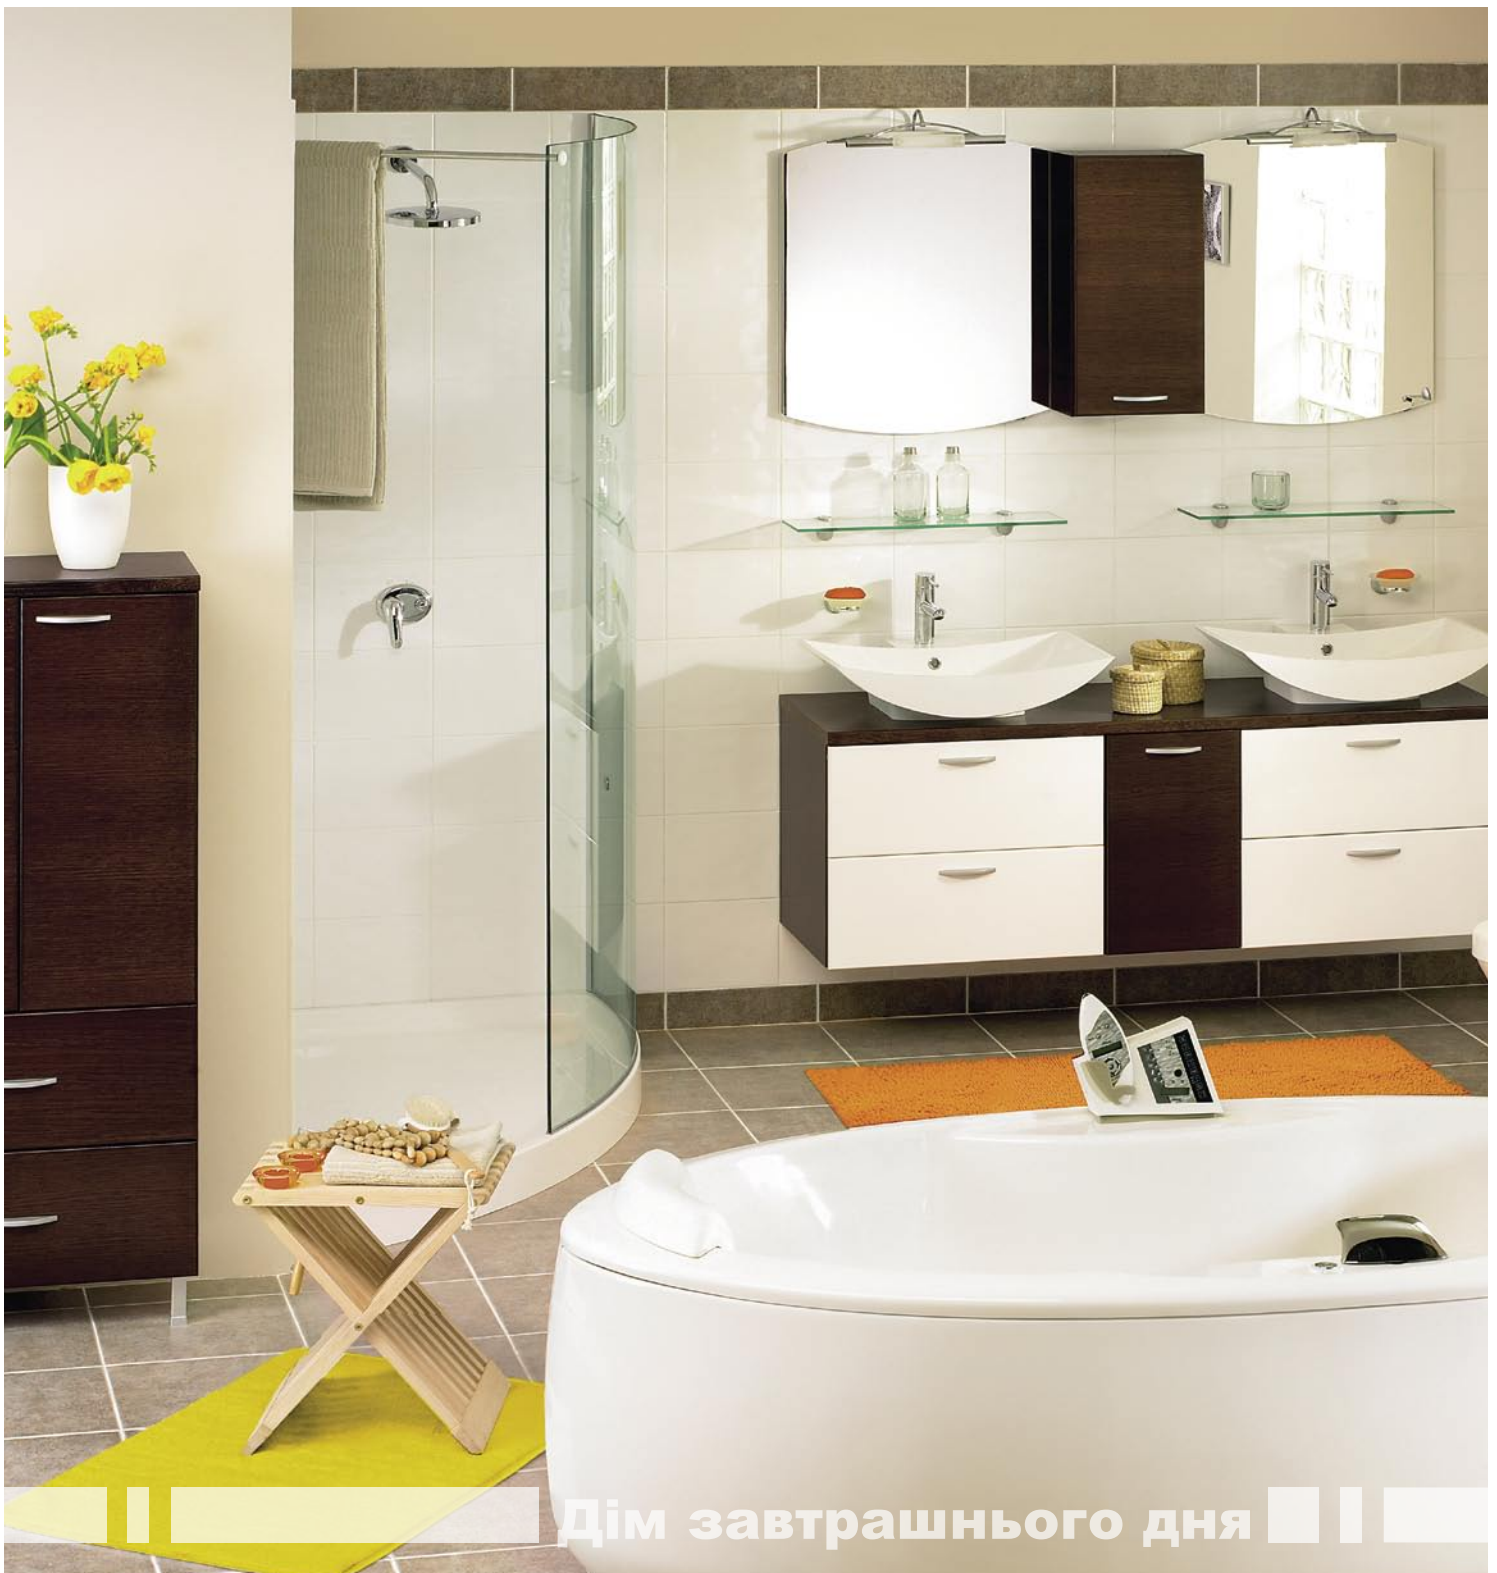

gorenje

Orion

Orion Makassar

Меблі для ванної кімнати

Дім завтрашнього дня

Користуєтесь Ви ванною кімнатою самі чи всією родиною, займає вона обмежений або ж великий простір, – високоякісні та надійні меблі створять особливе оточення, яким Ви насолоджуватиметесь.

Новий образ ванної кімнати Gorenje Ogion з дивовижною формою антибактеріальних раковин та простими лініями меблів створює особисту формулу гармонії. Завдяки спеціальному складу матеріалу поверхня раковин має довготривалий антибактеріальний ефект. Раковини виготовлено з матеріалів, що пройшли сертифікацію з дезінфекції (Sanitized certification) і мають доведені антибактеріальні якості.