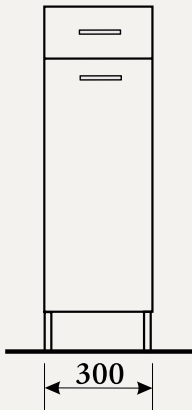

Нижня шафа С 30.52

Wenge – код артикула: 746561
Nocce – код артикула: 746892

Одні дверцята, білі; шухляда, біла

Розміри (ш/в/г): 30/100/30 см