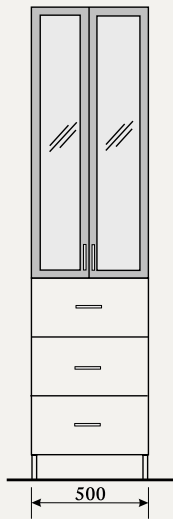

ВКГ 50.03

Висока шафа

Wenge – код артикула: 746555
Nocce – код артикула: 746886

- нижня шафа (три висувні шухляди, білі): 50 см
- верхня шафа (двоє скляних дверцят – рамка з алюмінію): 50 см

Розміри (ш/в/г): 50/205/30 см