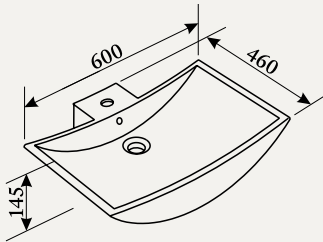

Код артикула: 746569

Синтетичний мармур, білий

Розміри (ш/в/г): 60/14,5 см/46 см

Раковина UM 58.99