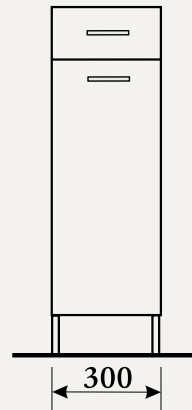

Нижня шафа з корзиною для білизни С 30.53

Wenge – код артикула: 746562
Nocce – код артикула: 746893

Одні дверцята, білі; шухляда, біла; корзина для білизни

Розміри (ш/в/г): 30/100/30 см

Навісна шафа В 30.01