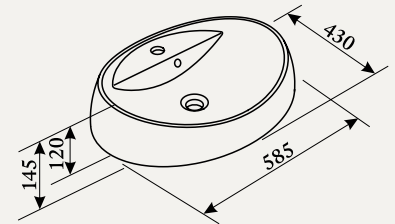

Одні дверцята, текстура дерева Wenge або Nocce

Розміри (ш/в/г): 30/50/45 см

Раковина UM 60.97

Код артикула: 746569

Синтетичний мармур, білий

Розміри (ш/в/г): 60/14,5 см/46 см

Раковина UM 58.99

Код артикула: 746571

Синтетичний мармур, білий

Розміри (ш/в/г): 58/14,5/45 см

Раковина UM 58.98

Код артикула: 746570

Синтетичний мармур, білий

Розміри (ш/в/г): 58,5/14,5/43 см

Шафа під раковиною F 60.76

Wenge – код артикула: 746556
Nocce – код артикула: 746887