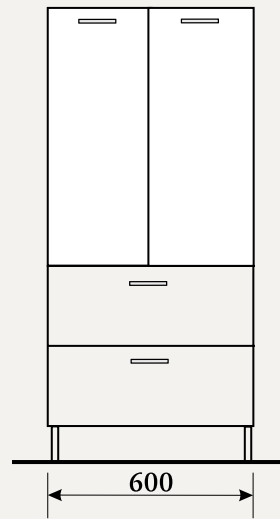

Е 60.01

Висока шафа

Wenge – код артикула: 746563
Nocce – код артикула: 746894

Двоє дверцят, білі; дві ковзні шухляди, білі

Розміри (ш/в/г): 50/138/30 см

Стільниця для шафи Е 60.01

Wenge – код артикула: 746568
Nocce – код артикула: 746899

Розміри (ш/в/г): 60,3/2,2/31 см

Стільниця для нижньої шафи С 30.52 та 30.53

Wenge – код артикула: 746567
Nocce – код артикула: 746898

Розміри (ш/в/г): 30,2/2,2/31 см