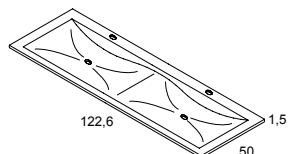

Lavabo 92 KOBE F-50 / KOBE washbasin 92 D-50

Lavabo 123 KOBE F-50 / KOBE washbasin 123 D-50

18352	19792	19762

* Ver opciones de válvulas y sifón pág. 252 / *Check options of pop-up wastes and siphon page 252.