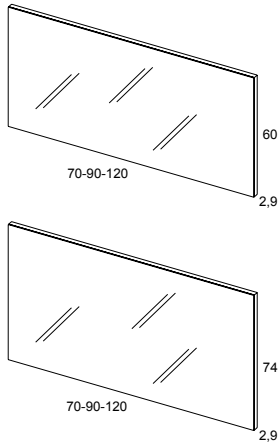

ESPEJOS TITÁN / TITAN MIRRORS

Espejo 70x60 TITÁN / TITAN mirror 70x60

Ref.

19425

Espejo 90x60 TITÁN / TITAN mirror 90x60

19312

Espejo 120x60 TITÁN / TITAN mirror 120x60

19423

Espejo 70x74 TITÁN / TITAN mirror 60x74

19310

Espejo 90x74 TITÁN / TITAN mirror 90x74

19313

Espejo 120x74 TITÁN / TITAN mirror 120x74

19500