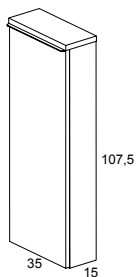

\*Distribución interior: 2 estantes móviles de cristal y 1 estante fijo de madera / Internal distribution: 2 mobile glass shelves and 1 fixed wooden shelf.

**BAJOS JAZZ / JAZZ BASE UNITS**

**Bajo 35 1P der. con tapa JAZZ F-15 /**  
JAZZ base unit 35 1D right with top D-15