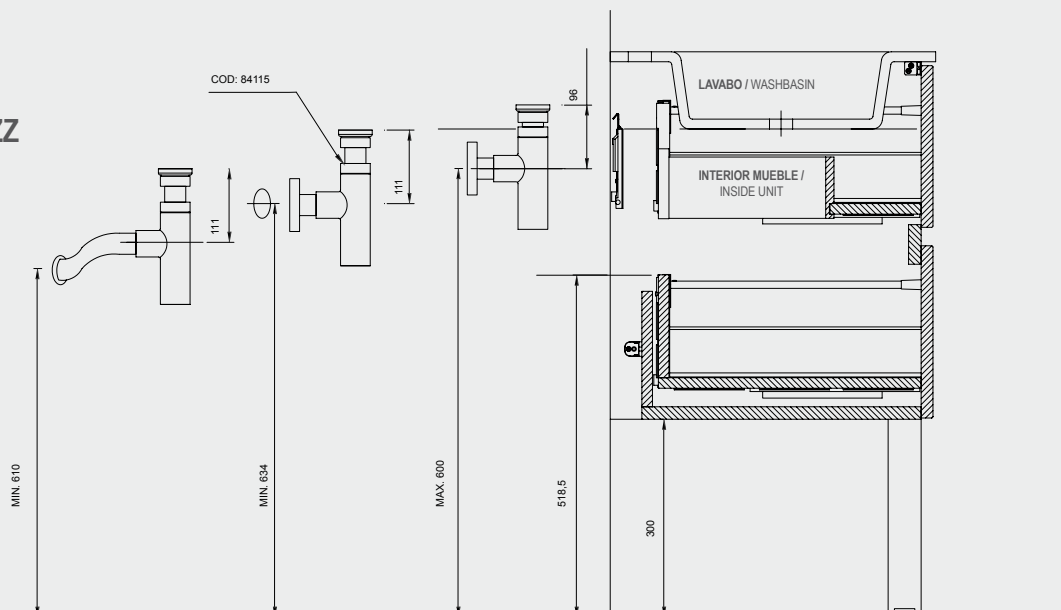

Bajo 35 1P der. con tapa JAZZ F-15 /
JAZZ base unit 35 1D right with top D-15

Bajo 35 1P izq. con tapa JAZZ F-15 /
JAZZ base unit 35 1D left with top D-15

*Distribución interior: 2 estantes móviles de cristal y 1 estante fijo de madera /
Internal distribution: 2 mobile glass shelves and 1 fixed wooden shelf.

Nogal Walnut	Gris Grey	Blanco White	Marrón Brown	Rojo Burdeos Burgandy Red
Ref.	Ref.	Ref.	Ref.	Ref.

18365	18366	18362	18364	18363

18367	18368	18369	18371	18370

COLUMNAS JAZZ / JAZZ COLUMNS

Columna 35 2P der. JAZZ F-35 / JAZZ column 35 2D right D-35

Columna 35 2P izq. JAZZ F-35 / JAZZ column 35 2D left D-35

*Distribución interior: 4 estantes móviles de cristal y 1 estante fijo de madera /
Internal distribution: 4 mobile glass shelves and 1 fixed wooden shelf.

Nogal Walnut	Gris Grey	Blanco White	Marrón Brown	Rojo Burdeos Burgandy Red
Ref.	Ref.	Ref.	Ref.	Ref.

18372	18373	18374	18376	18375

18377	18378	18379	18381	18380

PANEL ESPEJO / STANDING MIRROR

Canto Aluminio
Aluminium Edge

Ref.

Panel espejo 25 pata F-20 / Standing mirror 25 with leg D-20

47023

+info

Esquema de Colocación del Sifón JAZZ
Placement Scheme for JAZZ Siphon

Las cotas indicadas en el dibujo son en función de la altura de la pata del conjunto, en caso de que el mueble vaya suspendido y esta altura no se respete dichas cotas también variarán.

Dimensions shown in the drawing are based on the level of the whole leg, in case of wall hanging the furniture dimensions also may vary.