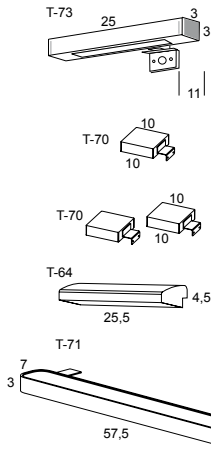

LUMINARIAS* / WALL LIGHTS*

Luminaria T-73 L.H. (para camerino y espejo) / Wall light T-73 H.L. (for cupboard and mirror)

Ref.

19745

Luminaria T-70 L.H. / Wall light T-70 H.L.

18355

Juego luminaria T-70 L.H. / Wall light set T-70 H.L.

46919

Luminaria T-64 L.H. (para camerino y espejo) / Wall light T-64 H.L. (for cupboard and mirror)

16657

Luminaria T-71 L.F. / Wall light T-71 F.L.

18415

* No necesitan transformador / Don't need transformer.