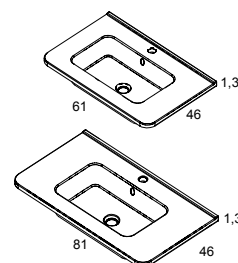

Distribución interior: 2 estantes de cristal.
Internal distribution: 2 glass shelves.

Lavabos Washbasins

HENDO

Cm.	Ref.
60	20062
80	20063

Ver opciones de válvulas y sifones pág. 110
Check options of pop-up wastes and siphons page 110.