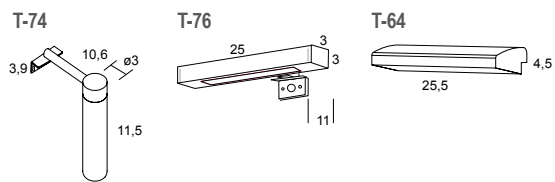

Luminarias Wall Lights

	Ref.
T-74	19839
T-76	20690
T-64	16657

No necesitan transformador.
Don't need transformer.

Espejos Mirrors

MURANO

Cm.	Ref.	Ref.
60x74	20597	20732
80x74	20594	20734