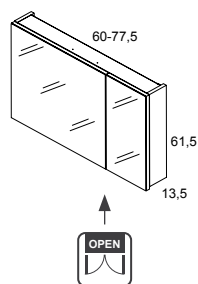

Camerinos Mirror Cabinets

NIKA

Cm.	Ref.	Ref.
60	19113	19865
80	19115	20094

Distribución interior: 2 estantes de cristal.
Internal distribution: 2 glass shelves.